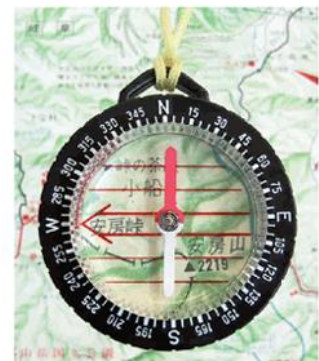

使いやすい和文の ポケットコンパス

NO.910和・・・¥1,260(本体価格¥1,200)
サイズ:φ46×16mm 重量:23g 材質:ABS樹脂
●オイル入り、十二支

NO.950和・・・¥1,260(本体価格¥1,200)
サイズ:φ46×20mm 重量:26g 材質:ABS樹脂
●オイル入り、見やすい白文字盤に度数目盛り
赤い矢印は回転し目標物に合わせられます

NO.295L和・・・¥2,625(本体価格¥2,500)
サイズ:φ46×13mm 重量:34g 材質:真鍮
●懐中時計型のレトロチックなオイル仕様
色調を合わせたベルトがけチェーンもあります(別売¥600)

NO.900和・・・¥840(本体価格¥800)
サイズ:φ46×16mm 重量:19g 材質:ABS樹脂
●NO.910和(十二支)のドライタイプ仕様
ふたを閉めると指針が止まるオートストッパー

NO.255和・・・¥1,050(本体価格¥1,000)
サイズ:φ46×16mm 重量:34g 材質:真鍮
●ドライタイプ仕様、十二支、ストップ
ー付き

地図の上に置いて使う マップコンパス

NO.880・・・¥1,155(本体価格¥1,100)
サイズ:φ48×12mm 重量:16g 材質:ABS樹脂
●回転可能な透明カプセルはオイル入りです
最小目盛表示5° ひも付き

NO.888・・・¥1,260(本体価格¥1,200)
サイズ:φ48×12mm 重量:17g 材質:ABS樹脂
●地図の上に置いて使用するコンパスです
カプセルがルーベになっています(約5倍)