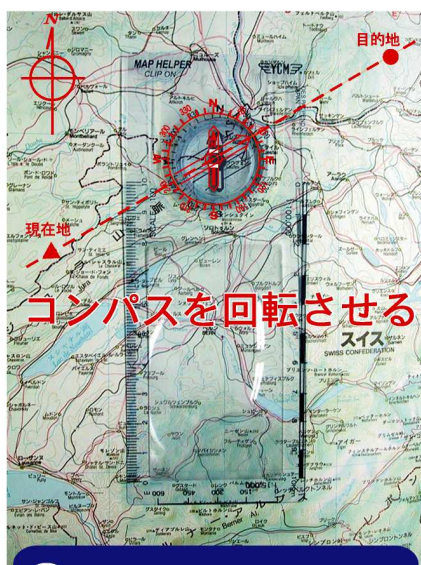

MAP HELPER

超薄型マップコンパス
+
フレネルレンズ

CLIP ON

おたすけーる

地図に挟んで見たいところがすぐに開ける
方位の確認ができる
小さい文字もハッキリ見える
小マップやガイドブックのしおりに使える

■特長は

1. オイル入超薄型コンパス(6.5mm)。
2. 透明なのでそのまま地図の上に置いて見ることができる。
3. 細かいところをレンズで見ながら方位の確認ができる。

■スケールは

道路マップで多く使われている1:15,000と1:100,000の縮尺表示が付いています。ともに1cmの長さが何mであることを示しています。1:15,000の縮尺からは1:5,000(1cmは50m)1:30,000(1cmは300m)の地図に応用できます。1:100,000の縮尺からは1:10,000(1cmは100m)1:200,000(1cmは2km)の地図に応用できます。

吊るし台紙:10ヶ付
台紙サイズ:512×12mm

NO.885 ¥1,029(本体価格¥980)

- コンパス:オイル制御式φ30mm
- サイズ:150×60×6.5mm (レンズ:80×45mm)
- 重量:約10g
- 材質:アセチ(コンパス)・PVC(本体)
- 倍率:約3倍
- 日本製

4 519999 512112

1 切り込みに挟んで、道路マップのしおりにできる

2 度数盤と回転するコンパスで目的地への角度がわかる

3 プレートには2種類の縮尺表示と10cmのスケール付、中央には3倍の拡大鏡