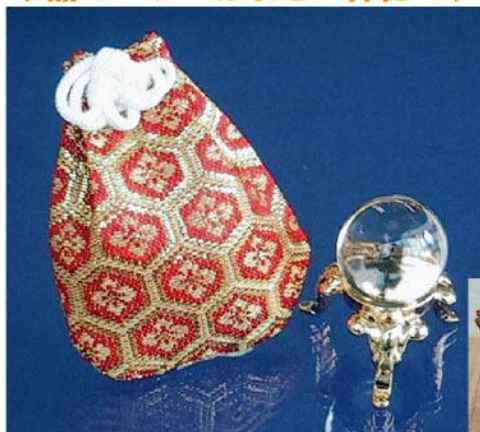

## 家相盤 10枚

- 玄関 台所 浴室 トイレ 寝室
- 子供部屋 居間 仏壇 神棚 車庫

- セット内容:八角風水方位磁石(サイズ:55×55×13mm 重量:37g)、家相盤10枚、巾着袋、八卦乾坤銭(サイズ:φ49×2mm 材質:真鍮製)、風水開運術(小冊子)1冊、桐箱外寸:170×120×30mm 総重量(約)200g

天然お守り水晶(桐箱入り) . . . . . ¥3,990(本体価格¥3,800)

水晶は純粋な組織でできていて、記憶力を始め集中力、注意力、財運などを高め、自分の中に眠っていた潜在能力を引き出し、夢を実現させることができますと云われています。

水晶のパワーはまさに神秘です

水晶効果は

- 浄化
- 治癒
- 集中
- 財運

- セット内容:天然水晶(20mm AA級認定書付)、西陣巾着袋、台座(材質:真鍮製)、説明書
- 桐箱外寸:75×75×28mm 総重量(約)50g

吉祥風水コンパス . . . . . ¥8,400(本体価格¥8,000)